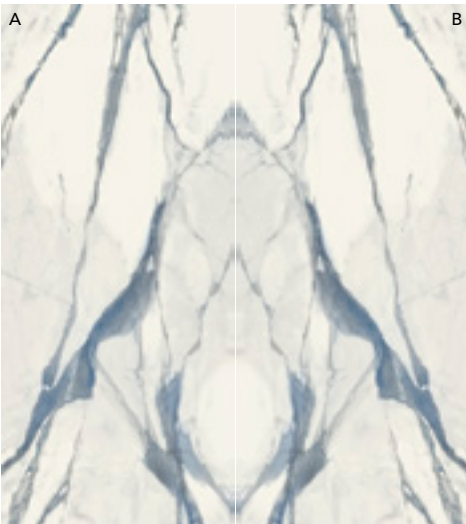

**24,07**

BATTISCOPIA

**7,5x60**  
3"x24"

**RETTIFICATO**  
RECTIFIED  
RECTIFIÉ  
REKTIFIZIERT

CALACATTA OCEANIC

**7,41**

				
<b>60x120</b> 24"x48"	<b>60x60</b> 24"x24"	<b>60x60</b> 24"x24"	<b>30x60</b> 12"x24"	<b>30x60</b> 12"x24"
9 mm	9 mm	9 mm	9 mm	9 mm
RETTIFICATO RECTIFIED RECTIFIÉ REKTIFIZIERT	LAPPATO CAMPO PIENO SEMI-POLISHED SEMI-POLI BRILLANT GELÄPPT	RETTIFICATO RECTIFIED RECTIFIÉ REKTIFIZIERT	LAPPATO CAMPO PIENO SEMI-POLISHED SEMI-POLI BRILLANT GELÄPPT	RETTIFICATO RECTIFIED RECTIFIÉ REKTIFIZIERT
<b>R9</b>		<b>R9</b>		<b>R9</b>
C. OCEANIC	C. OCEANIC	C. OCEANIC	C. OCEANIC	C. OCEANIC
44,75	47,84	30,86	44,75	27,16

BOOK-MATCH 120x270

BOOK-MATCH 60x120