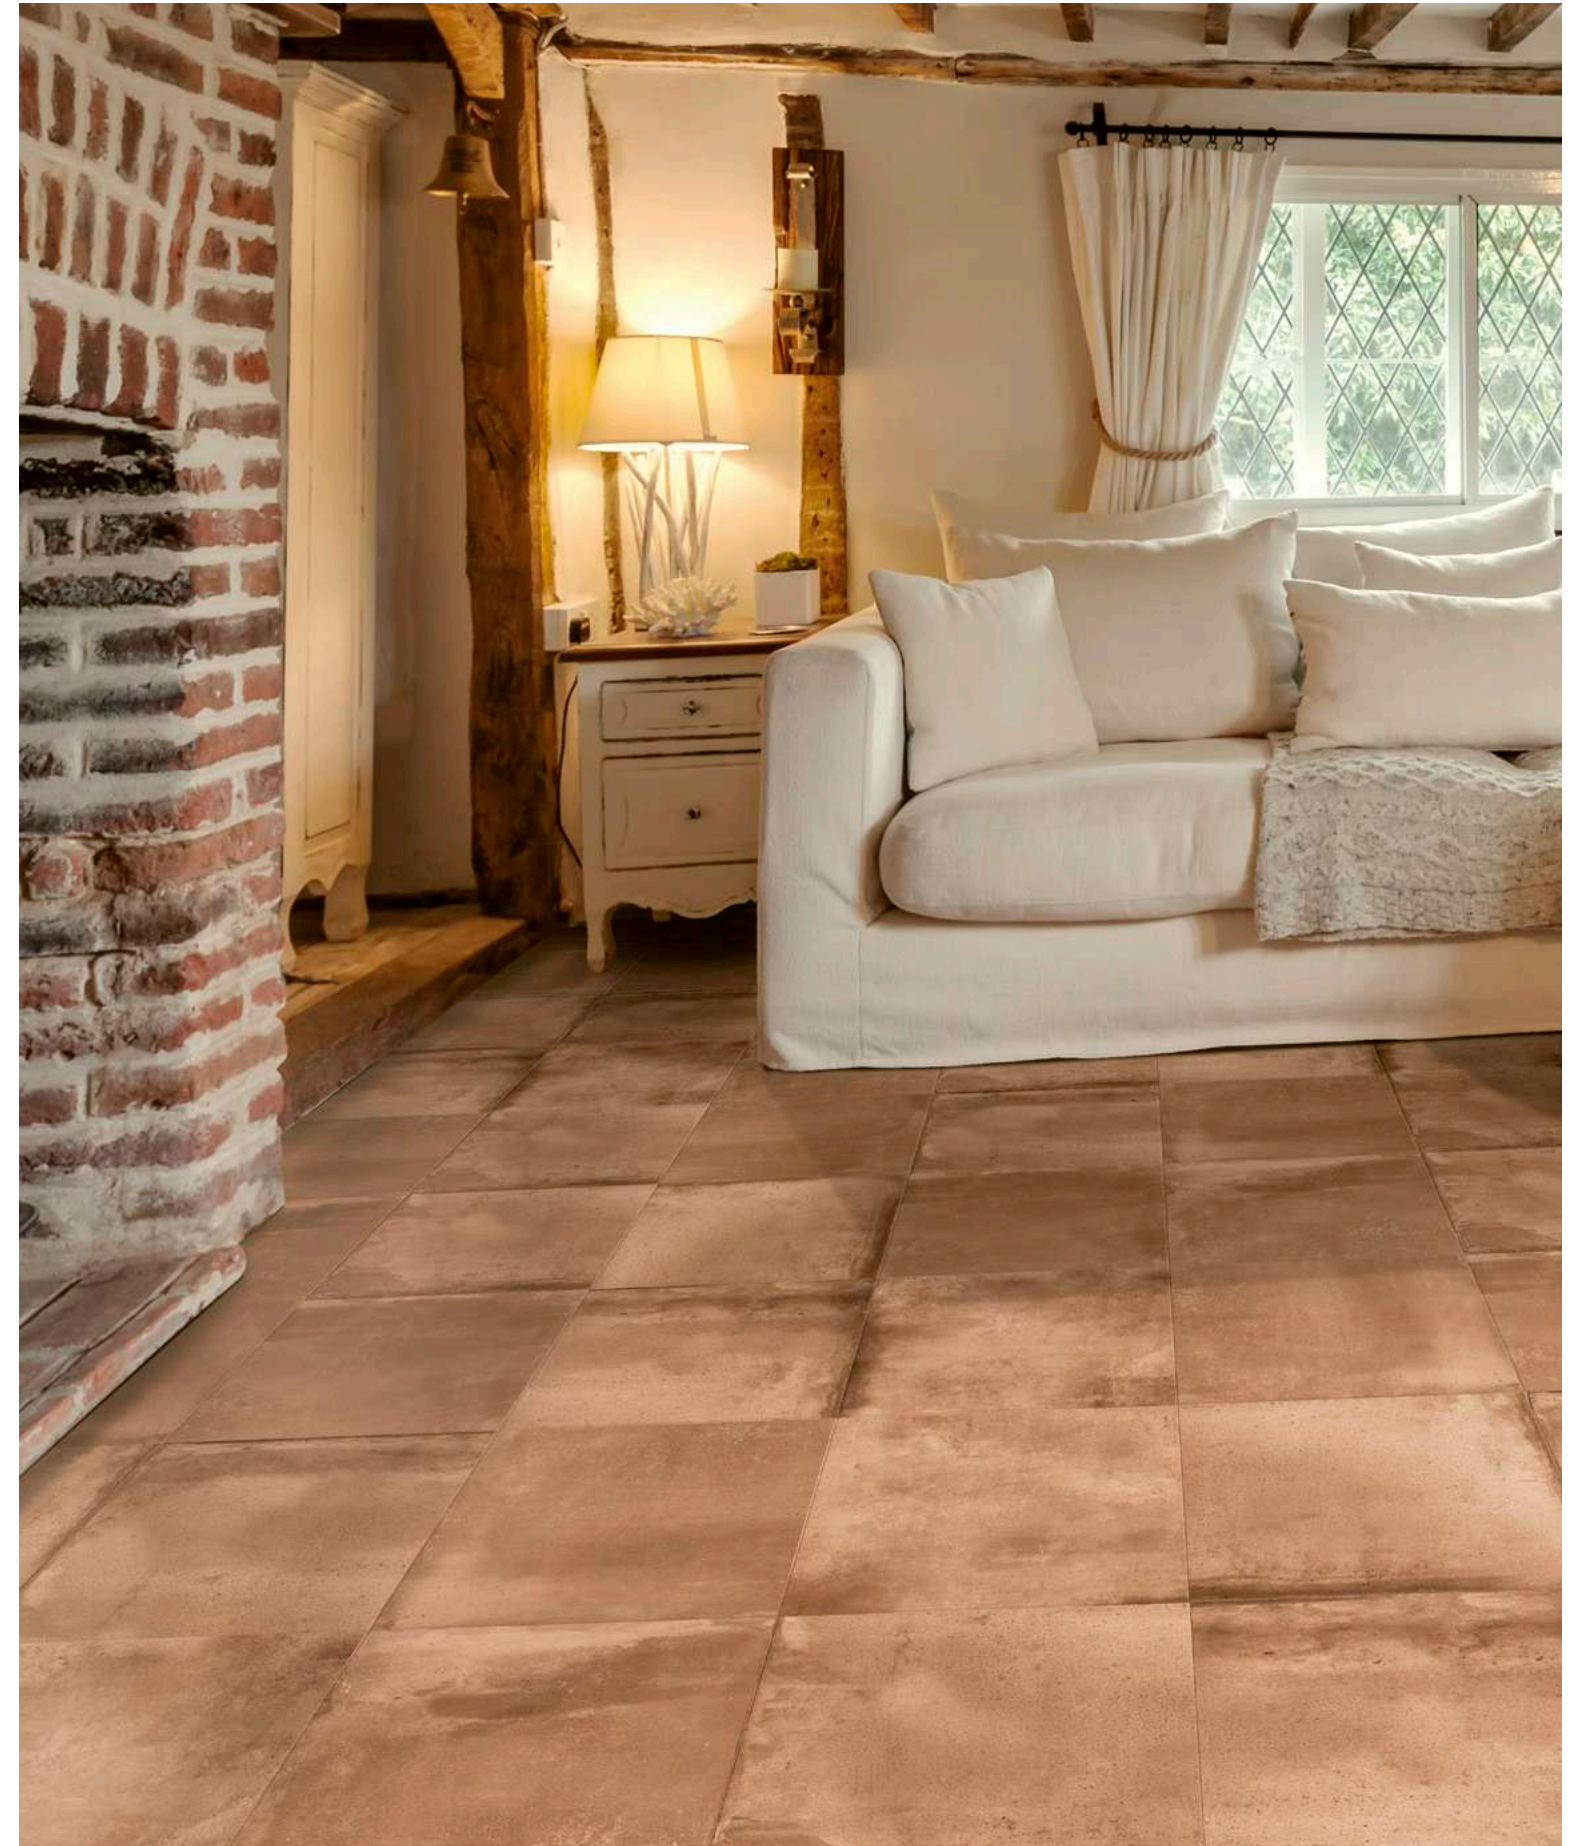

PAVIMENTO . FLOOR: Pontevecchio Rosato 35,8x35,8 . 14"x14"